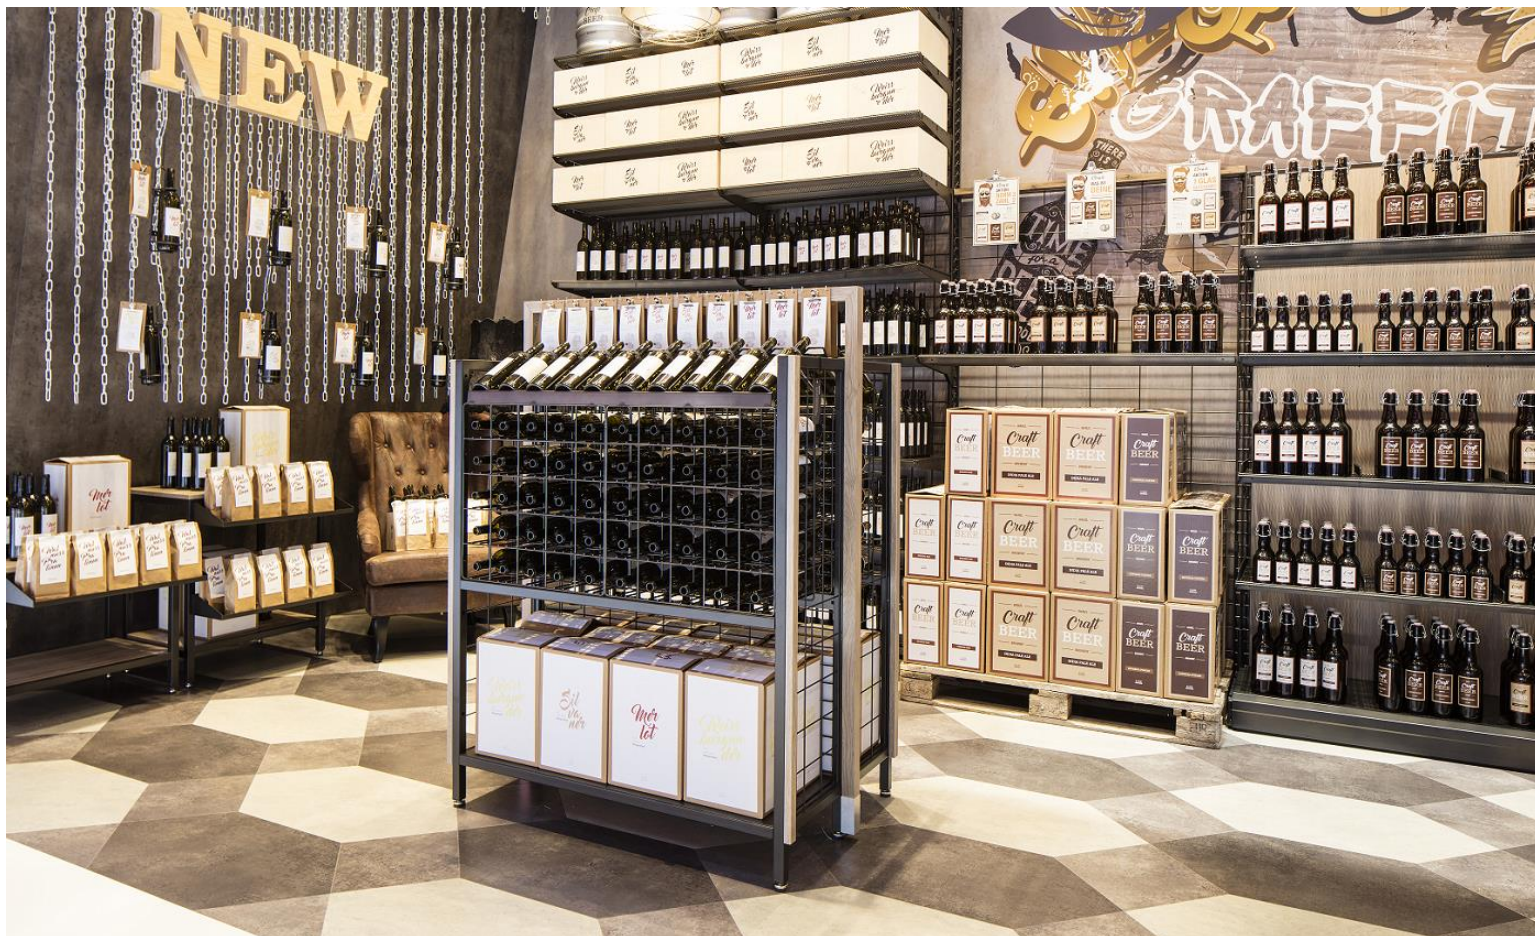

■ **Čistější** – Vitable zaujme jedinečnou koncepcí hygieny. Místa, na kterých by se mohla hromadit šťáva z vytekého ovoce nebo zbytků, jsou pro personál při čištění snadno a volně přístupná – díky hygienické klapce i u uzavřené konstrukce

Výška 1100

Výška 1300

Výška 1600

Výška 1800

Více informací: https://www.wanzl.com/cs_CZ/produkty/regalove-systemy-a-reseni-vnitriho-vybaveni/vse/vitable-r-p1458

Vino tech

Speciální regál na víno

Vino tech

Speciální regál na víno

Tři způsoby
prezentace vína

■ **Víno je drobný, ale vybraný
luxus všedního dne.**

S prezentačním systémem vino tech máte na výběr dva moduly: vino tech je k dostání jako nástěnná jednotka nebo jako čelní regál pro dodatečné nákupní podněty a jako gondolový prvek vino tech twin na plochu. Oba typy modulů lze nekonečně sestavovat a rozšiřovat, a zesílit tak sugestivní prezentaci díky jejich ušlechtilému designu.