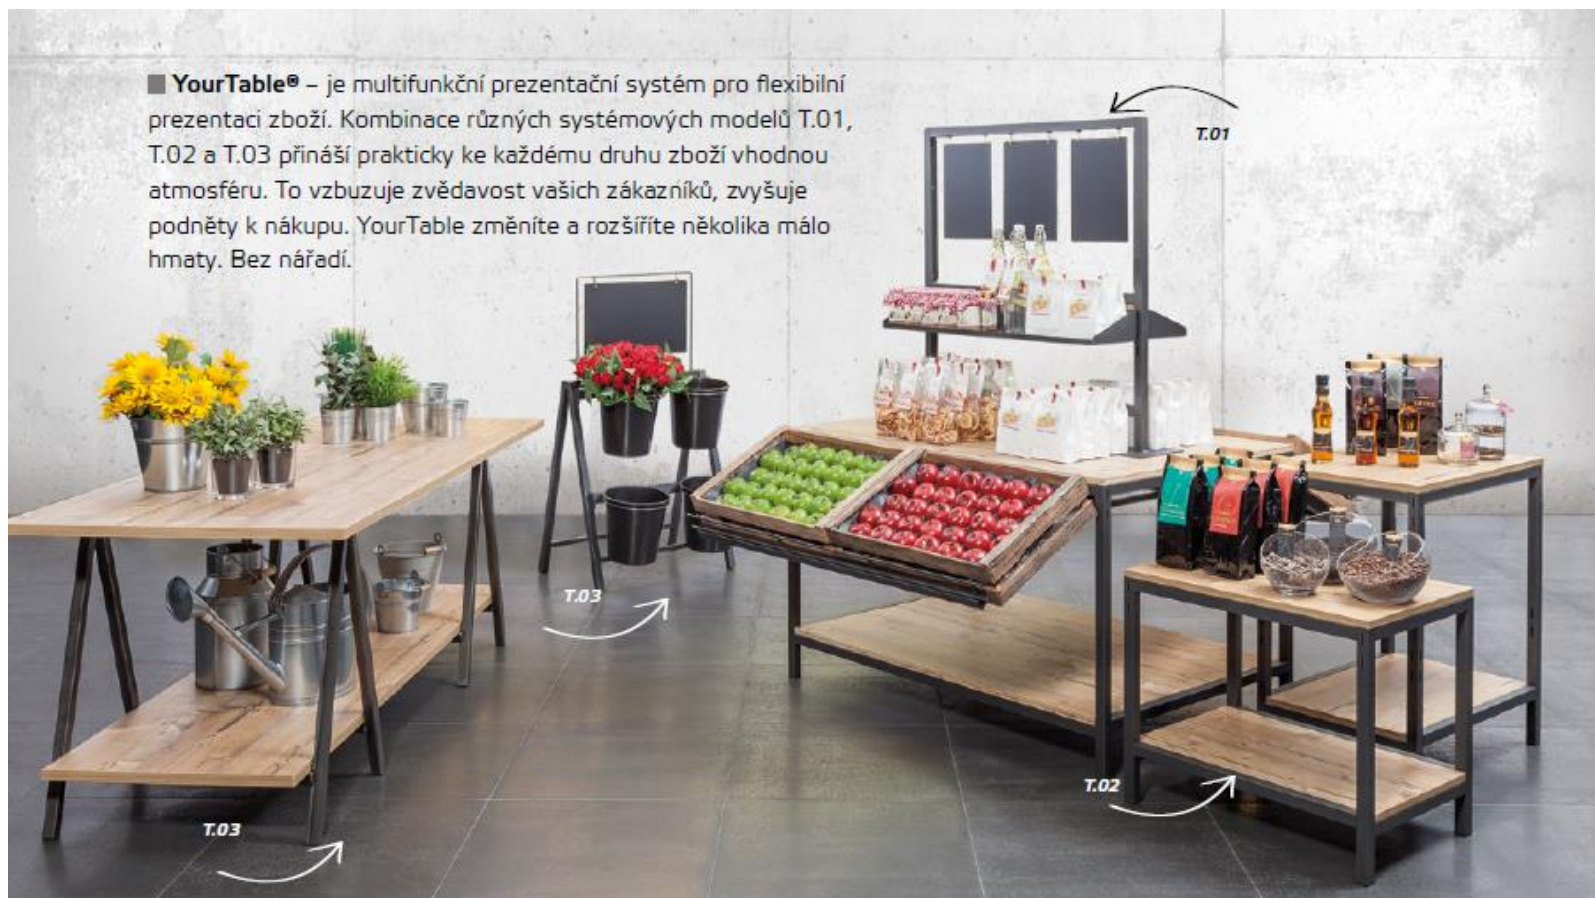

Chlazení propanem je nejmodernějším řešením a je šetrný k životnímu prostředí a nákladově efektivní.

Pohodlné čištění

Kromě čerstvosti hraje důležitou roli i hygiena chladírenského zboží. Aby bylo zaručeno, že váš obchod splňuje očekávání zákazníků o hygienických normách, může být chladicí jednotka YourTable Cool rychle a snadno odňata, aby bylo možné důkladné očištění. Přebytečnou vodu lze vypustit integrovanou hadicí.

Více informací: <http://www.interierprodejen.cz/prodejni-stul-yourtablecool/>

YourTable

Prodejní stůl ve třech variantách

YourTable

Prodejní stůl ve třech variantách

■ **YourTable®** – je multifunkční prezentační systém pro flexibilní prezentaci zboží. Kombinace různých systémových modelů T.01, T.02 a T.03 přináší prakticky ke každému druhu zboží vhodnou atmosféru. To vzbuzuje zvědavost vašich zákazníků, zvyšuje podněty k nákupu. YourTable změňte a rozšířte několika málo hmaty. Bez nářadí.

YourTable

Prodejní stůl ve třech variantách

YourTable T.01
nabídka pečiva

YourTable T.02
nabídka pečiva

YourTable T.03
nabídka sezónního
oblečení

YourTable T.01
nabídka drogerie

YourTable T.01
nabídka vína

YourTable T.03
nabídka květin