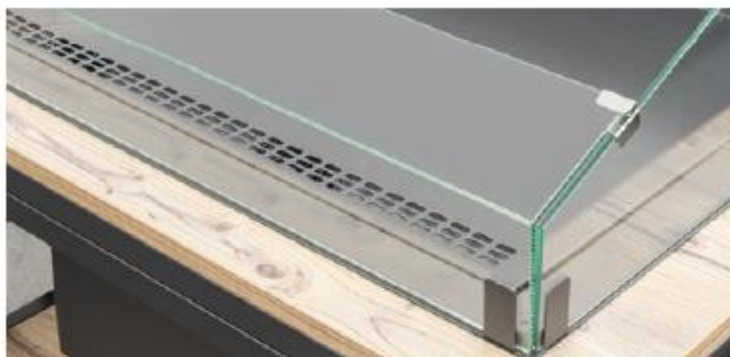

YourTable Cool

Prodejní stůl s chlazením pro nabídku smoothie apod.